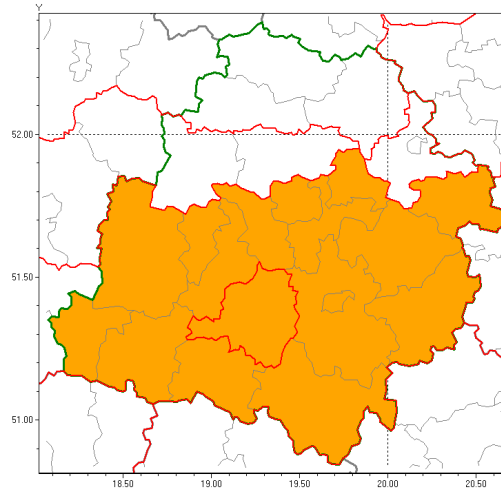

**Zasięg ostrzeżenia w województwie**

Burze z gradem

**Ostrzeżenie meteorologiczne Nr 47**

<b>Nazwa biura</b>	IMGW-PIB Biuro Prognoz Meteorologicznych w Poznaniu
<b>Zjawisko/stopień zagrożenia</b>	Burze z gradem/ 2
<b>Obszar</b>	województwo łódzkie <b>powiat bełchatowski</b>
<b>Ważność</b>	od godz. 15:00 dnia 01.07.2019 do godz. 23:00 dnia 01.07.2019
<b>Przebieg</b>	Prognozuje się wystąpienie burz z opadami deszczu od 25 mm do 40 mm, lokalnie do 50 mm oraz porywami wiatru do 90 km/h, lokalnie do 115 km/h. Miejscami duży grad (od 4 cm do 6 cm).
<b>Prawdopodobieństwo wystąpienia zjawiska(%)</b>	90%
<b>Uwagi</b>	Brak.
<b>Dyrektor synoptyk IMGW-PIB</b>	Przemysław Szrama
<b>Godzina i data wydania</b>	godz. 09:42 dnia 01.07.2019
<b>SMS</b>	IMGW-PIB OSTRZEŻENIE: BURZE Z GRADEM/2 łódzkie/bełchatowski od 15:00/01.07 do 23:00/01.07.2019 deszcz 50 mm, porywy 115 km/h, duży grad.