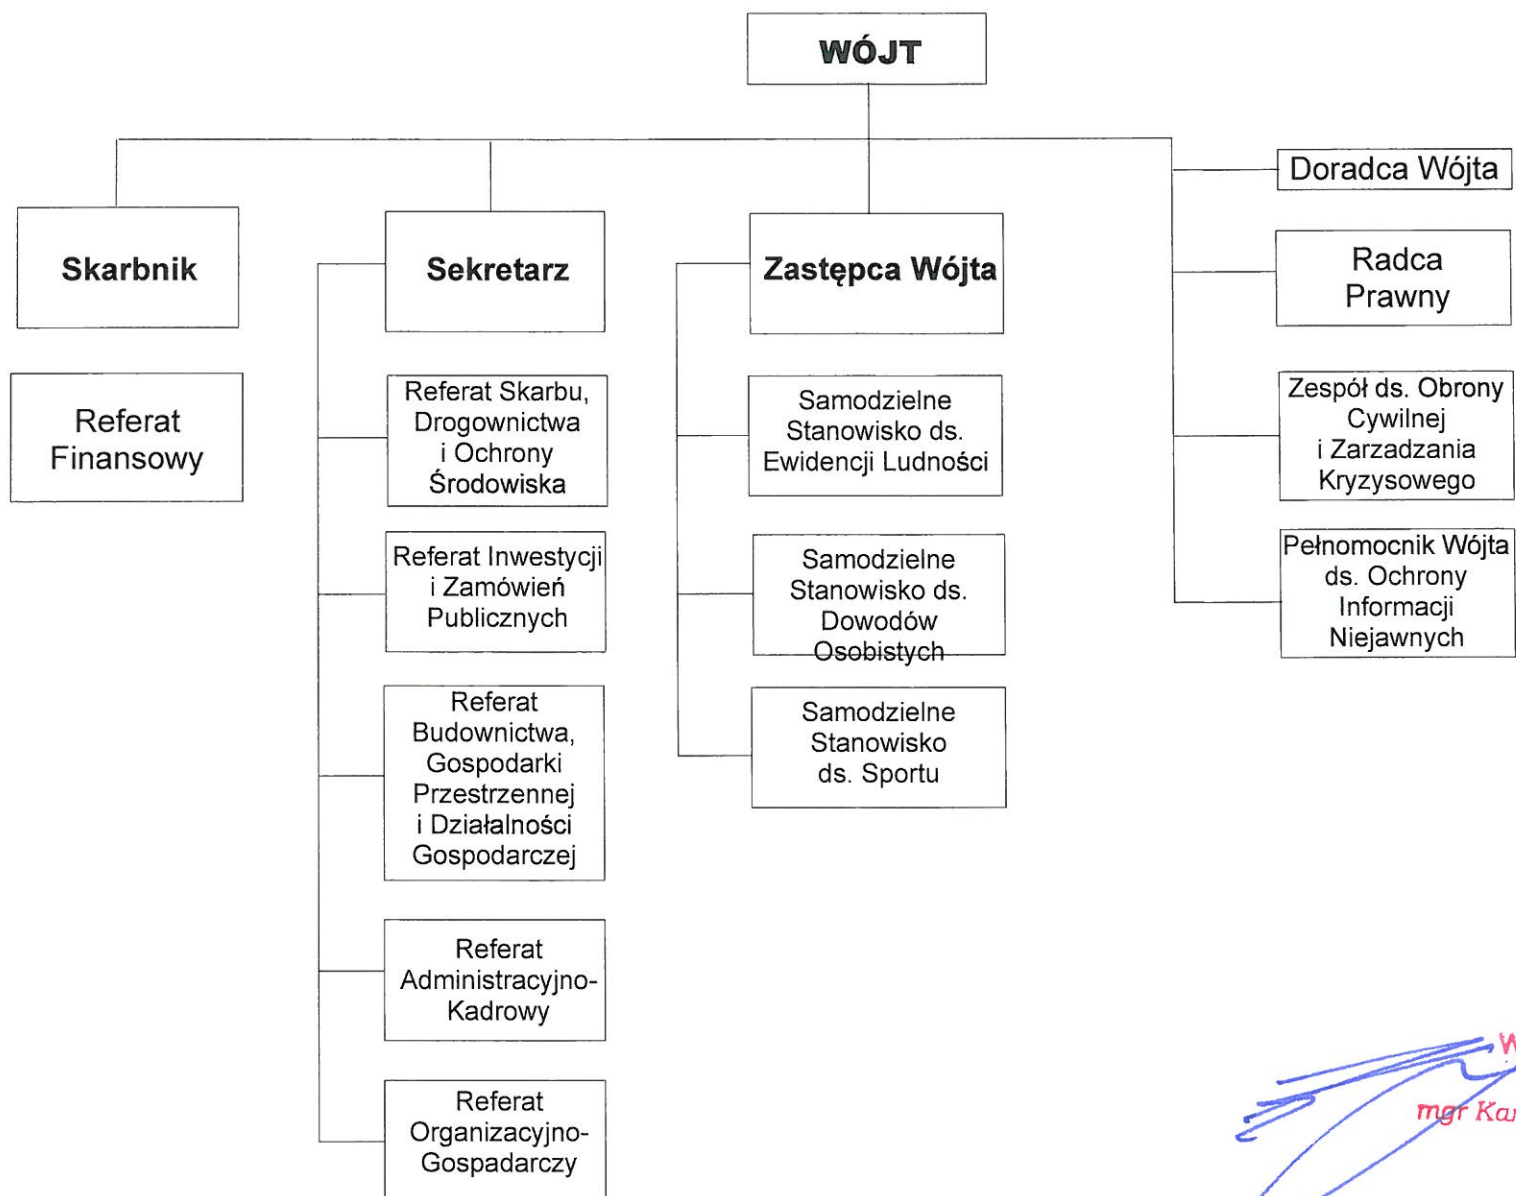

Struktura organizacyjna Urzędu Gminy Bełchatów

WÓJT
mgr Kamil Ładziak