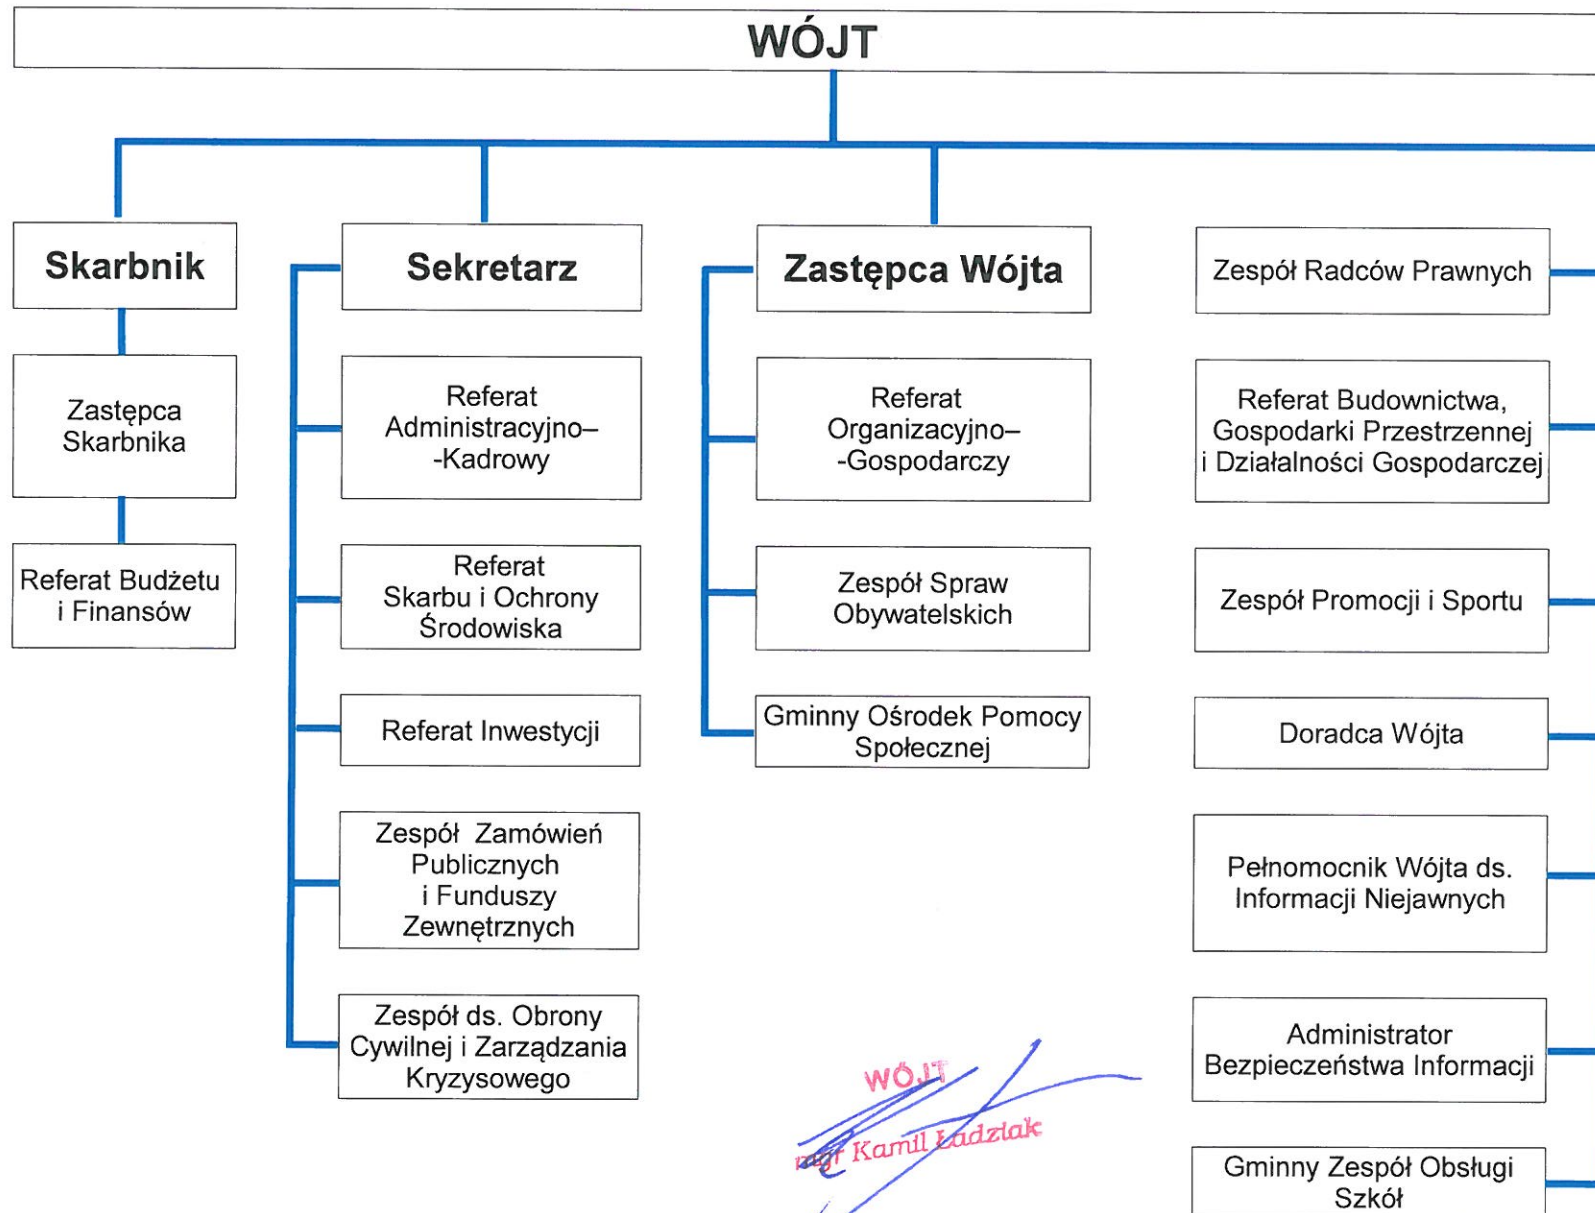

Struktura organizacyjna Urzędu Gminy Bełchatów

WÓJT
Kamil Ładziak